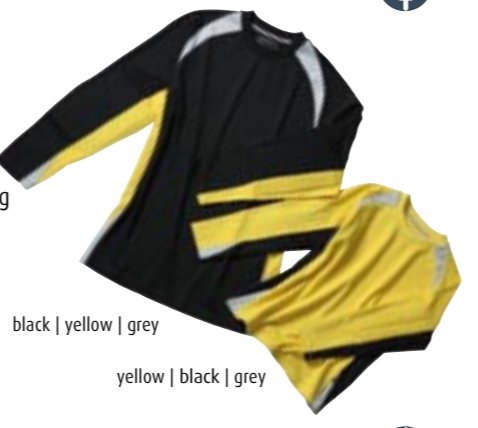

#### Goalkeeper Shirt

S M L XL XXL

Langarm Torwart-Shirt für Erwachsene

#### Goalkeeper Shirt Junior

XS S M L XL XXL

Langarm Torwart-Shirt für Kinder

- Atmungsaktiv, schnelltrocknend und feuchtigkeitsregulierend
- Reiß- und abriebfest
- Strapazierfähig und pflegeleicht
- Optimaler Schutz durch Polsterung am Ellbogen
- Elastische Einsätze für mehr Bewegungsfreiheit